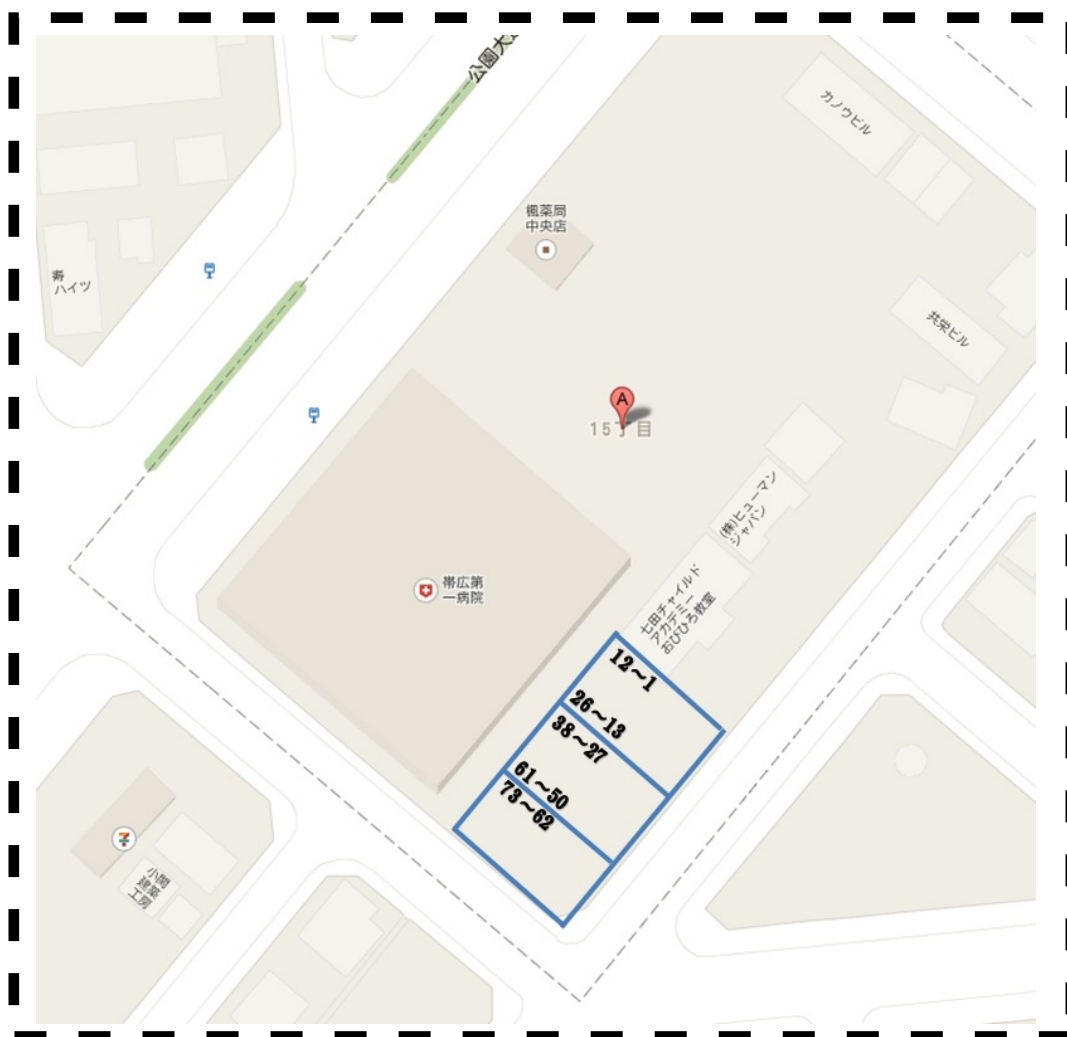

西4南15駐車場

配置図

帯広市西4条南15丁目14番地、15番地

	73	61		38	26		12
	72	60		37	25		11
	71	58		36	23		10
	70	57		35	22		8
	68	56		33	21		7
	67	55		32	20		6
	66	53		31	18		5
	65	52		30	17		3
	63	51		28	15		2
入口	62	50	入口	27	13	入口	1
歩道				歩道			

地図

★取引形態 (貸主) 月額 6,900円(税込) 仲介料 無料