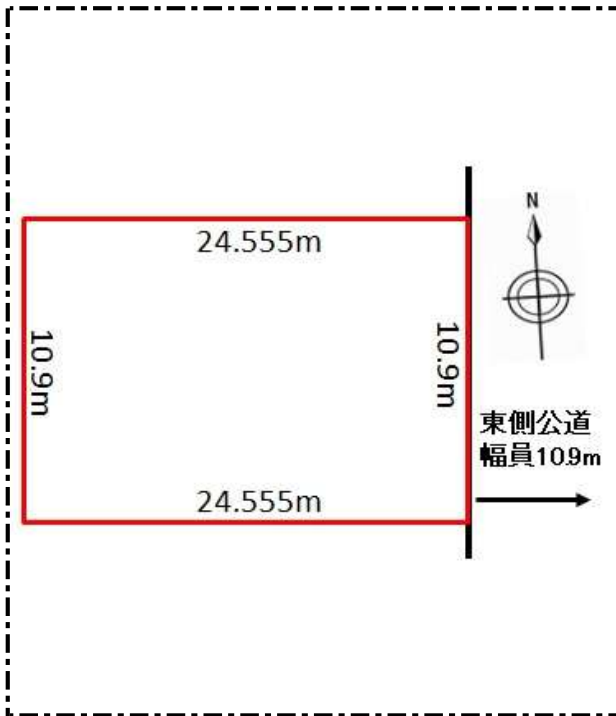

売土地	小学校	帯広小	中学校	翔陽中
価格	1350万円 @166,800円	所在地	帯広市西7条南13丁目12-13・12-14・12-15	
		地目	登記簿: 宅地	
		面積	登記簿: 267.64㎡(約80.96坪)	
用途	第二種住居地域	建ぺい率	60%	容積率 200%
地区計画	なし	法令制限	準防火地域	

建物	上物なし			
道路幅員	東側(公道) 10.9m			
接道状況	東側			
敷地	間口	10.9 m	奥行	24.555 m

設備状況	電気・上下水道・都市ガス			
交通	十勝バス 西7条13前停 徒歩2分			
取引形態	売主	仲介料		

備考	* 建築条件付き			

【 土地寸法図 】

【 現況写真 】

【 地図 】