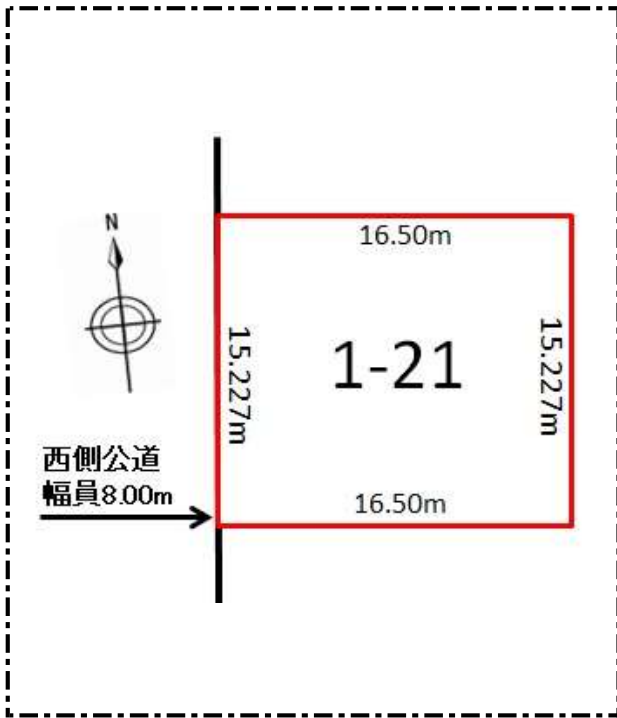

売土地	小学校	啓北小	中学校	第一中
価格	836万円 @110,000円	所在地	帯広市西16条北2丁目1-21(住居表示 54-8)	
		地目	登記簿: 宅地	
		面積	登記簿: 251.24㎡(約76.00坪)	
用途	第一種低層住居	建ぺい率	50%	容積率 80%
地区計画	なし	法令制限	なし	

建物	上物なし			
道路幅員	西側(公道) 8.00m			
接道状況	西側			
敷地	間口 15.227 m	奥行 16.50 m		

設備状況	電気・上下水道			
交通	拓殖バス 西16条北2丁目前停 徒歩2分			
取引形態	売主	仲介料		

備考	* 建築条件付き			

【 土地寸法図 】

【 現況写真 】

【 地図 】