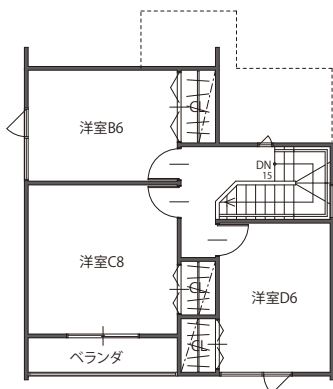

OPEN HOUSE

『シンプルモダンの家』

販売中

土地 + 建物

担当まで
お尋ね下さい

DATA

工法：2×4 工法
暖房：ガス（エコジョーズ）
給湯：ガス（エコジョーズ）
調理：IH

敷地面積 254.54 m² / 76.99 坪
1階床面積 52.99 m² / 16.03 坪
2階床面積 44.71 m² / 13.52 坪
延床面積 97.70 m² / 29.55 坪

1F

2F

場所 帯広市西16条南41丁目5-26