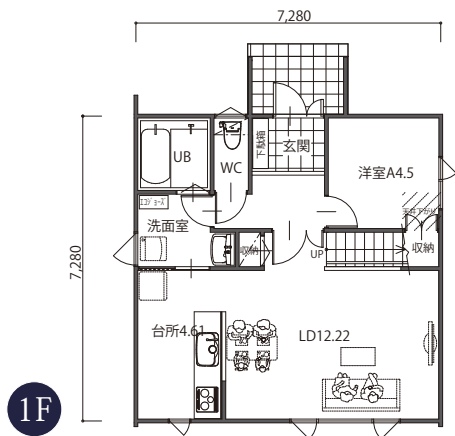

OPEN HOUSE

『シンプルモダンの家』

販売中

土地 + 建物

担当まで
お尋ね下さい

DATA

工法：2×4 工法
暖房：ガス（エコジョーズ）
給湯：ガス（エコジョーズ）
調理：IH

敷地面積 254.54 m² / 76.99 坪
1階床面積 52.99 m² / 16.03 坪
2階床面積 44.71 m² / 13.52 坪
延床面積 97.70 m² / 29.55 坪

1F

2F

場所 帯広市西16条南41丁目5-26